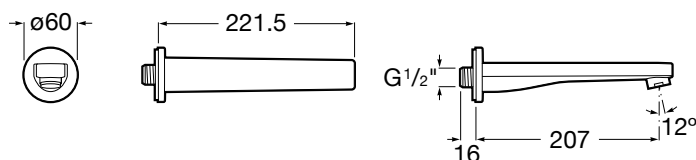

AQUA

Pipă cadă montată pe perete, Square

PRE (FĂRĂ TVA) (FĂRĂ TVA)

568,00 LEI

SCHIȚE TEHNICE

CARACTERISTICI

Locație de aplicare: Cadă

Număr de căi: 1